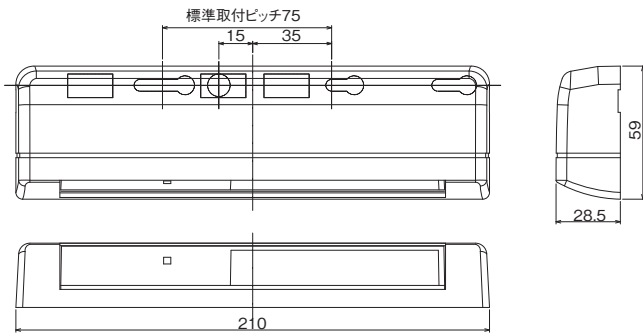

本図は、奥行き検出範囲可変 本体 5° (最外) 時の光ビームを示す。
人体の検出範囲は、服装や床面材質、感度設定により本図とは一致しません。

■ 外形寸法図

■ デップスイッチの設定

↑ NO.		1		2		3		4		5		6		7		8											
①奥行き調整	4列	3列	2列	1列	1	2	②静止体検出時間	∞秒	60秒	10秒	2秒	3	4	③干渉設定	A	B	C	D	5	6	④環境対策	通常	レベル1	レベル2	レベル3	7	8