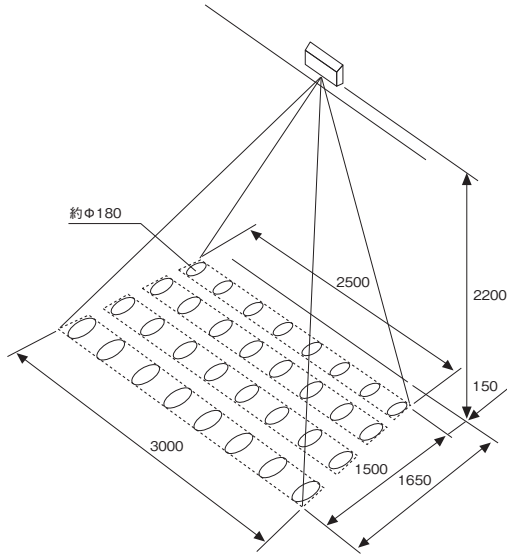

3・4列は2秒の固定です。

センサー厚み28.5mmの薄型設計

厚みが28.5mmになったことにより電動シャッターを併用されている環境で、シャッターを閉めるときにシャッターがセンサーに接触することが軽減できます。

環境設定

降雪・降雨・虫・自動ドア開閉時の取付部の揺れによる誤動作を軽減することが可能です。

レベルは通常・レベル1・レベル2・レベル3の4段階です。

干渉設定

近接するセンサーで干渉する恐れのある場合はセンサー同士で設定が異なるように設定することが可能です。

本図は、奥行き検出範囲可変 本体 5° (最外) 時の光ビームを示す。
人体の検出範囲は、服装や床面材質、感度設定により本図とは一致しません。

■ 外形寸法図

■ デップスイッチの設定

↑ NO.		1		2		3		4		5		6		7		8											
①奥行き調整	4列	3列	2列	1列	1	2	②静止体検出時間	∞秒	60秒	10秒	2秒	3	4	③干渉設定	A	B	C	D	5	6	④環境対策	通常	レベル1	レベル2	レベル3	7	8