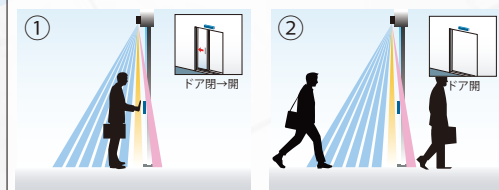

自動ドア用

プロセーフT OAT-3V

プロセーフTとは、「ドアの開閉をスムーズに行う起動センサーとしての働き」と、「お客様に安心を提供する安全機能の追求」に基づき開発された、センサーとタッチスイッチの働きを一体化したシリーズです。

疑似タッチセンサー
カラーバリエーション

シルバー ステン ホワイト ブラック ブロンズ 鏡面

あらゆるシーンに対応可能
プレートデザインも自由に選べます。

自動ドア用

プロセーフT OAT-3V

- タッチエリアを自由に調整可能。
- 広エリア・ドアウェイエリアを実現。
- シーンに合わせたタッチプレートを選択可能。

「タッチスイッチ」と「無目付併用センサー」の機能を1台に集約

- ① ドアに手を近づけるとドアが開きます。
- ② ドアが開くと、補助エリアでも検出します。
(ドアウェイエリアも設定可能です。)

※詳しくは裏面をご覧ください。

無目付型

無目内蔵型

無目下付型

天井付型