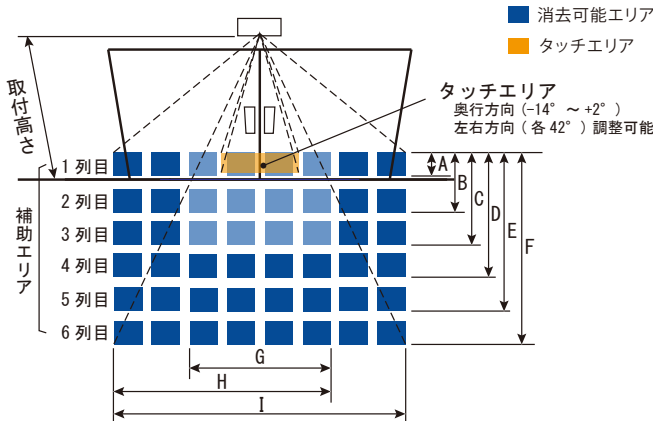

- タッチエリアを自由に調整可能。
- 広エリア・ドアウェイエリアを実現。
- シーンに合わせたタッチプレートを選択可能。

「タッチスイッチ」と「無目付併用センサー」の機能を1台に集約

- ① ドアに手を近づけるとドアが開きます。
- ② ドアが開くと、補助エリアでも検出します。
(ドアウェイエリアも設定可能です。)

※詳しくは裏面をご覧ください。

無目付型

無目内蔵型

無目下付型

天井付型

広エリア・ドアウェイエリアを実現

補助エリアが広くなり、これまで以上にスムーズに通行頂けます。更にドアウェイエリアを搭載し、通行者を安全にサポートします。

検出エリア（補助エリア 1～6列目）

タッチエリアを自由に調整可能

タッチエリアが細かく調整可能となり、あらゆる現場に対応できるようになりました。片引きドアの場合でも、戸先側に微調整ができるので、プレートの位置に合わせたエリア設定が可能です。

シーンに合わせたタッチプレートを選択可能

耐久性に優れた、質感のあるタッチプレートに様々なデザインをご用意しました。現場にマッチしたタッチプレートをお選び頂けます。

設定		取付高さ	2000	2200	2500	3000
奥行	A	1列	200	230	260	310
	B	2列	450	500	560	680
	C	3列	800	890	1010	1210
	D	4列	1090	1200	1360	1630
	E	5列	1530	1690	1920	2300
	F	6列	2000	2210	2500	3010
左右幅	G	両側消去	1040	1150	1430	1560
	H	片側消去	1720	1900	2150	2590
	I	消去なし	2260	2490	2820	3390

※上記数値は、奥行エリア振り角度0° 左右エリア振り角度0° の場合の数値です。
※上記数値は、照射エリアの表記であり、進入スピード、服の色や素材、および床の色や材質により人(物)を検出する位置が異なります。

外形寸法図 (単位:mm)

仕様

型 式	OAT-3V	
取 付 高 さ	2.0~3.0m以内	
検 出 方 式	近赤外線反射方式	
検出エリア 可変範囲	タッチ エリア	奥行方向可変:-14°~+2°(無段階) 左右方向可変:左右各42°(各6°×7クリック)
	補助 エリア	奥行方向可変:-16°~0°(無段階) 左右方向可変:左右各7°(各3.5°×2クリック)
電 源	AC/DC 12~110V 50/60Hz	
消 費 電 力	2.5W/6.0VA以内	
出 力	起動:リレー-接点1a(無電圧) 50V0.1A以内(抵抗負荷) 補助:リレー-接点1a(無電圧) 50V0.1A以内(抵抗負荷)	
静止体検出時間	2秒・10秒・30秒・無限	
出力保持時間	約0.5秒	
使用周囲温度	-20℃~+55℃(結露なきこと)	
質 量	250g/本体のみ	
構 成 部 品	本体×1、配線用コード(2.0m)×1、取扱説明書×1、 取付型紙×1、取付ビス(呼び4×12)×2、エリア調整用 治具×1(出荷時装着)、補助コード(2.0m)×1	