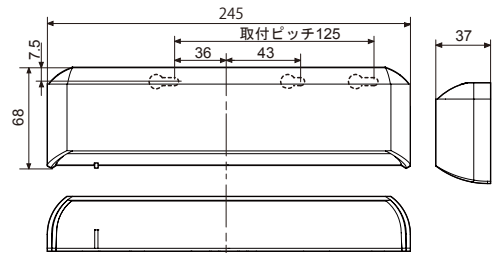

広エリア・ドアウェイエリアを実現

補助エリアが広くなり、これまで以上にスムーズに通行頂けます。更にドアウェイエリアを搭載し、通行者を安全にサポートします。

検出エリア（補助エリア 1～6列目）

タッチエリアを自由に調整可能

タッチエリアが細かく調整可能となり、あらゆる現場に対応できるようになりました。片引きドアの場合でも、戸先側に微調整ができるので、プレートの位置に合わせたエリア設定が可能です。

シーンに合わせたタッチプレートを選択可能

耐久性に優れた、質感のあるタッチプレートに様々なデザインをご用意しました。現場にマッチしたタッチプレートをお選び頂けます。

設定		取付高さ	2000	2200	2500	3000
奥行	A	1列	200	230	260	310
	B	2列	450	500	560	680
	C	3列	800	890	1010	1210
	D	4列	1090	1200	1360	1630
	E	5列	1530	1690	1920	2300
	F	6列	2000	2210	2500	3010
左右幅	G	両側消去	1040	1150	1430	1560
	H	片側消去	1720	1900	2150	2590
	I	消去なし	2260	2490	2820	3390

※上記数値は、奥行エリア振り角度0° 左右エリア振り角度0° の場合の数値です。
※上記数値は、照射エリアの表記であり、進入スピード、服の色や素材、および床の色や材質により人(物)を検出する位置が異なります。

外形寸法図 (単位:mm)

仕様

型 式	OAT-3V	
取 付 高 さ	2.0~3.0m以内	
検 出 方 式	近赤外線反射方式	
検出エリア 可変範囲	タッチ エリア	奥行方向可変:-14°~+2°(無段階) 左右方向可変:左右各42°(各6°×7クリック)
	補助 エリア	奥行方向可変:-16°~0°(無段階) 左右方向可変:左右各7°(各3.5°×2クリック)
電 源	AC/DC 12~110V 50/60Hz	
消 費 電 力	2.5W/6.0VA以内	
出 力	起動:リレー-接点1a(無電圧) 50V0.1A以内(抵抗負荷) 補助:リレー-接点1a(無電圧) 50V0.1A以内(抵抗負荷)	
静止体検出時間	2秒・10秒・30秒・無限	
出力保持時間	約0.5秒	
使用周囲温度	-20℃~+55℃(結露なきこと)	
質 量	250g/本体のみ	
構 成 部 品	本体×1、配線用コード(2.0m)×1、取扱説明書×1、 取付型紙×1、取付ビス(呼び4×12)×2、エリア調整用 治具×1(出荷時装着)、補助コード(2.0m)×1	